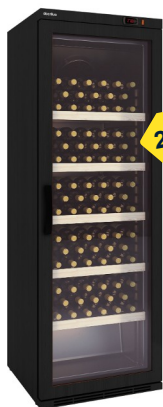

25 390:-

Vinkyl Velour, 85 flaskor
Artnr: GTDOC-EVRW-620
5 hyllor/85 flaskor. 345 L. +4/+18°C,
Kyleffekt: 236 W. (Nominell: 189 W.)
Mått (BxDxH): 620x578x(h)1885 mm
2 års reservdelsgaranti