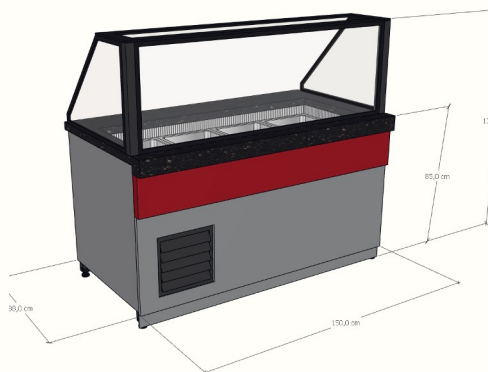

Produktion - Salladsbufféer

Saladdette 150 cm 4 GN 1/1 1500x880x850/1350 mm

Grundutförande: Härdat glas, inredning i rostfritt stål, kapacitet GN 1/1

Isolering av högdensitetspolyuretan (40 kg/m³) Digital kontrollpanel