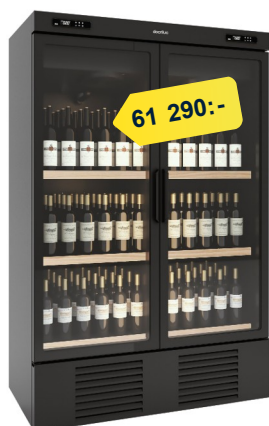

Vinkyl Nebula 195 flaskor
Artnr: GTDOC-AGMW-125
2 dörrar, 10 hyllor/195 flaskor, 1000 L.
+4°C +18°C, Kyleffekt: 271+271 W.
Mått: 1250x700x(h)1935 mm
2 års reservdelsgaranti

61 290:-