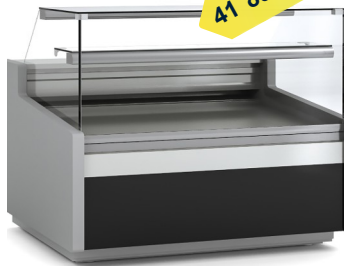

41 890:-

Exponeringsdisk Juni 1505 mm
Artnr: GTDOC-VE-9-15-RCB
1505x960x(h)1115. Vsin.area: 1,15m².
Kapacitet: ~452 ltr. 2xDörrar, 781 W
2 års reservdelsgaranti