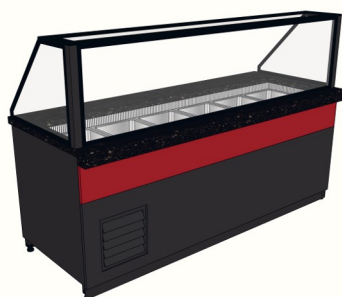

Saladdette 180 cm 5 GN 1/1 1800x880x850/1350 mm

Grundutförande: Härdat glas, invändig konstruktion i rostfritt stål, kapacitet GN 1/1

Isolering av högdensitetspolyuretan (40 kg/m³) Digital kontrollpanel

Elektroniskt avfrostningssystem med display, justerbara fötter i rostfritt stål

Förstärkt dörrsystem och gångjärn Avtagbar och lättrenjord magnetpackning

Kylgas: R290 Gas Nedre kylfack, ventilerat kylsystem (fläktkylning), frontpanel som tillval, LED-belysning