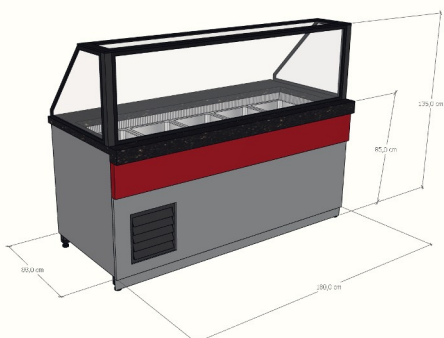

Saladdette 150 cm 4 GN 1/1 1500x880x850/1350 mm

Grundutförande: Härdat glas, inredning i rostfritt stål, kapacitet GN 1/1

Isolering av högdensitetspolyuretan (40 kg/m³) Digital kontrollpanel

Elektroniskt avfrostningssystem med display, justerbara fötter i rostfritt stål

Förstärkt dörrsystem och gångjärn Avtagbar och lättrenjord magnetpackning

Kylgas: R290 Kylfack i nedre delen, ventilationskylt system (fläktkylning), frontpanel som tillval, LED-belysning