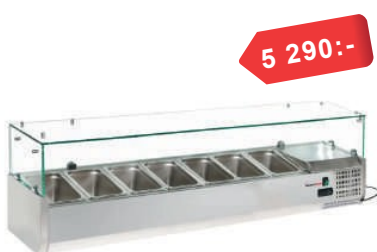

5 290:-

Kylränna 160cm 7xGN1/4, glas
Artnr: VRX1600-300
Inkl. glasöverdel. 7x GN 1/4 mm,
0/+8°C, 1600x335x435 mm.
Ord.pris: 13 990:-