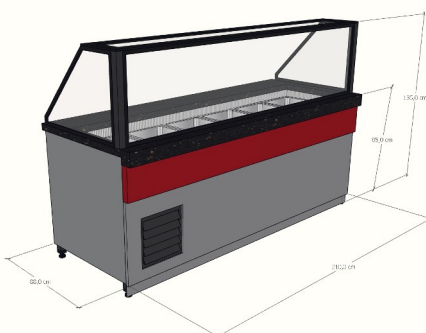

Saladdette 180 cm 5 GN 1/1 1800x880x850/1350 mm

Grundutförande: Härdat glas, invändig konstruktion i rostfritt stål, kapacitet GN 1/1

Isolering av högdensitetspolyuretan (40 kg/m³) Digital kontrollpanel

Elektroniskt avfrostningssystem med display, justerbara fötter i rostfritt stål

Förstärkt dörrsystem och gångjärn Avtagbar och lättrenjord magnetpackning

Kylgas: R290 Gas Nedre kylfack, ventilerat kylsystem (fläktkylning), frontpanel som tillval, LED-belysning