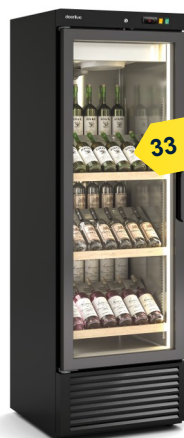

33 890:-

Vinkyl Cépage, 105 flaskor
Artnr: GTDOC-DEBRW-751-NI
6 hyllor/105 flaskor. 505 L. +4/+18°C,
Kyleffekt: 502 W. (Nominell: 260 W.)
Mått (BxDxH): 680x735x2055 mm
2 års reservdelsgaranti