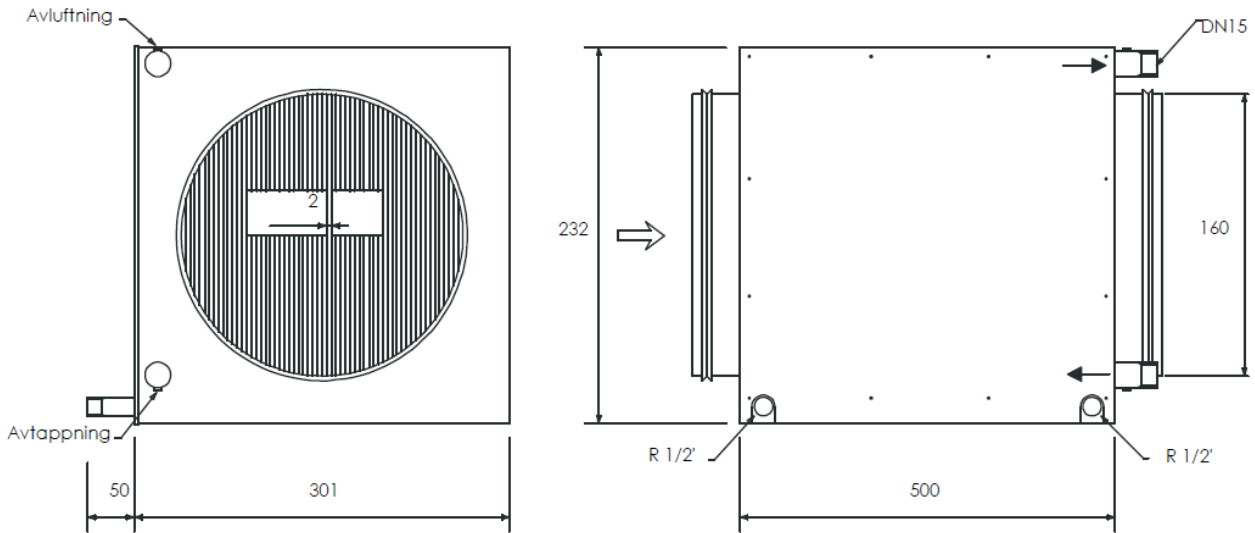

Kanalmonterat vattenbatteri

*Gäller för
RT 250/400
RT Blue 2/4

	Material, Dimension o. d.		PI nr.			
			Finish	Vikt	Vyplacering 	
	REC - Temovex AB Kärragatan 2 Box 37 Sweden		Konstruerad av	Ritad av / datum	Artikel nr	Skala
			Titel / Benämning EKB2			Format A4
Ritningsnummer			Generell Tolerans ISO 2768-m	Utgåva	Blad 1 av 1	