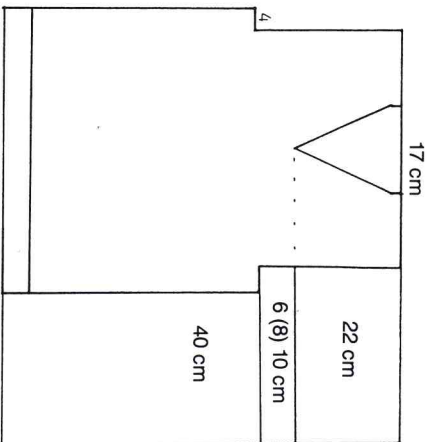

44 (47) 50 cm

Fram/bakstycke

54 (57) 60 cm

Ärm

Krage

KINNA **TEXTIL**

Box 4049, 511 04 Kinnahult. Tel. 0320-106 90. Telefax 0320-151 66